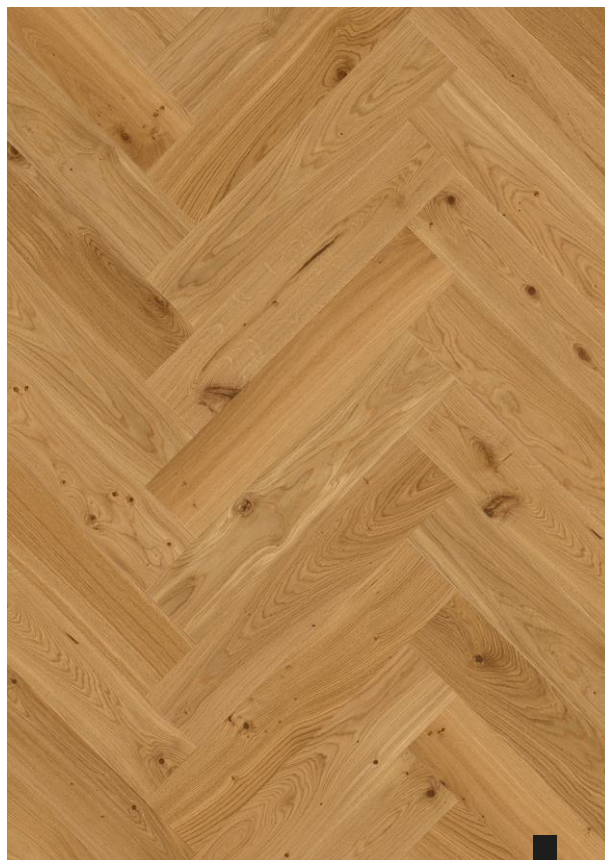

Nutzschicht: ca. 3,5 mm Eiche

Oberfläche: gebürstet

Sortierung: charmant

Kittfarbe: braun

Aufbau: 3-Schicht Eiche auf HDF/Fichte

Verlegung: Verklebt / Schwimmend

Kantenausbildung: 4V Fase

Verbindung: 5G Clic-System xPress