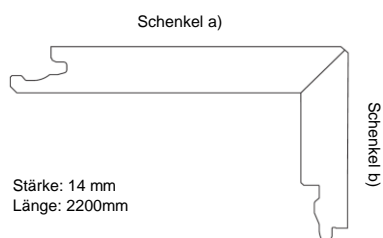

SOCKELLEISTEN Furniert

Artikel	Bund VPE	Stärke	Höhe	Länge	€ / lfm exkl. MwSt.	€ / lfm inkl. MwSt.
KGM Modern 40 Weiß Starkfolie auf Fichteträger 16 x 40 x 2400 mm	10 Stück 24 lfm	16 mm	40 mm	2400 mm	€ 3,00	€ 3,60
KGM Modern 40 Eiche Mattlack 16 x 40 x 2400 mm	10 Stück 24 lfm	16 mm	40 mm	2400 mm	€ 3,20	€ 3,80
KGM Modern 40 Eiche Ammersee 16 x 40 x 2400 mm	10 Stück 24 lfm	16 mm	40 mm	2400 mm	€ 7,00	€ 8,30
KGM Modern 40 Eiche Königssee 16 x 40 x 2400 mm	10 Stück 24 lfm	16 mm	40 mm	2400 mm	€ 7,00	€ 8,30
KGM Modern 40 Eiche Tegernsee 16 x 40 x 2400 - 2700 mm	10 Stück 24-27 lfm	16 mm	40 mm	2400 - 2700 mm	€ 8,40	€ 10,00
KGM Modern 40 Eiche Chiemsee 16 x 40 x 2400 - 2700 mm	10 Stück 24-27 lfm	16 mm	40 mm	2400 - 2700 mm	€ 8,40	€ 10,00
KGM Modern 40 Eiche Alpsee 16 x 40 x 2400 - 2700 mm	10 Stück 24-27 lfm	16 mm	40 mm	2400 - 2700 mm	€ 8,40	€ 10,00
KGM Modern 40 Eiche Wörthsee 16 x 40 x 2400 - 2700 mm	10 Stück 24-27 lfm	16 mm	40 mm	2400 - 2700 mm	€ 8,40	€ 10,00
KGM Modern 40 Eiche Bodensee 16 x 40 x 2400 - 2700 mm	10 Stück 24-27 lfm	16 mm	40 mm	2400 - 2700 mm	€ 8,40	€ 10,00
KGM Modern 40 Eiche Eibsee 16 x 40 x 2400 - 2700 mm	10 Stück 24-27 lfm	16 mm	40 mm	2400 - 2700 mm	€ 8,40	€ 10,00

TREPPENKANTEN aus Parkett

Stufenleiste für Produkt in der Breite	VPE	Stärke	Schenkel a	Schenkel b	Länge	€ / Stück exkl. MwSt.	€ / Stück inkl. MwSt.
Profil A 181 mm Landhausdiele	2 Stück	14 mm	ca. 88 mm	ca. 88 mm	2200 mm	€ 199,00	€ 236,80
Profil A 215 mm Schiffsboden	2 Stück	14 mm	ca. 105 mm	ca. 105 mm	2200 mm	€ 199,00	€ 236,80

Minimum Bestellzahl für jeden Artikel sind 2 Stück. Bestätigte Bestellungen können nicht storniert werden.

Die Größenangaben der Schenkel a) und b) sind aufgrund der Gehrungsschnitte nur ca. Angaben. Andere Profile oder Abmessungen auf Anfrage.